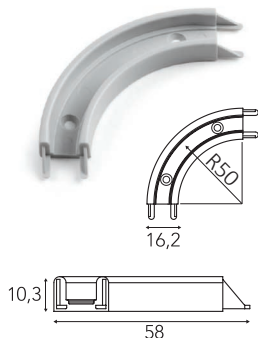

06PU0655G Guía curva 90° externa gris Grey external 90° curve guide Guide courbé 90° externe gris

Embalaje / Packaging / Emballage

Caja de 250 unidades / Box of 250 pieces / Boîte de 250 unités

Formato / Format / Format

Pieza unitaria / Single piece / Pièces unitarie

Material / Material / Matériel

Plástico / Plastic / Plastique

Compatible con / Compatible with / Compatible avec

06PU0684G Perfil guía recta metalizada / External metallic straight guide rail / Profil guide droit externe métallisé

06PU3663-3055 Lama estrecha 17,5 mm Inox / Narrow stainless steel 17,5mm slat / lame étroite 17,5mm Inox

06PU7964-3055 Perfil guía frontal Inox Stainless steel frontal guide rail Profil guide frontal Inox