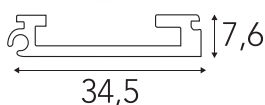

06PU2061-1205 Terminal aluminio Aluminium end slat Borne d'aluminium

Embalaje / Packaging / Emballage

Caja de 10 tiras / Box of 10 slats / Boîte de 10 bandes

Formato / Format / Format

Tiras de 2,60 m / 2,60 m slats/ Bande de 2,60 m