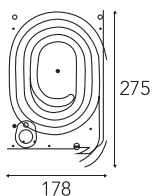

Embalaje / Packaging / Emballage

Caja de 50 unidades / Box of 50 pieces / Boîte de 50 unités

Formato / Format / Format

Pieza unitaria MD/MI / Single piece DX/SX / Pièce unitarie D/G

Material / Material / Matériel

Plástico / Plastic / Plastique

Compatible con / Compatible with / Compatible avec

06PU7964-3055 Perfil guía frontal Inox Stainless steel frontal guide rail Profil guide frontal Inox

06PU4098TH Conjunto Rullox con fleje 15N 145cm Rullox set-up with 15N 145cm Ensemble

Rullox avec ressort 7N 145cm

06PU1906TH Conjunto Rullox con fleje 15N 145cm Rullox set-up with 15N 145cm Ensemble

Rullox avec ressort 15N 145cm

06PUD218 Mecanismo de compensación Z-SMARTLIFT Z-SMARTLIFT compensation mechanism

Z-SMARTLIFT mécanisme d'indemnisation

06PUD219 Mecanismo de compensación Z-SMARTLIFT Z-SMARTLIFT compensation mechanism

Z-SMARTLIFT mécanisme d'indemnisation

06PUD220 Mecanismo de compensación Z-SMARTLIFT Z-SMARTLIFT compensation mechanism

Z-SMARTLIFT mécanisme d'indemnisation

06PUD221 Mecanismo de compensación Z-SMARTLIFT Z-SMARTLIFT compensation mechanism

Z-SMARTLIFT mécanisme d'indemnisation

TODAS LAS LAMAS ALL THE SLATS TOUTES LES LAMES