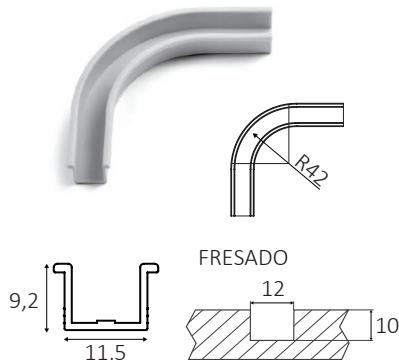

06PU0646G Guía curva 90° encastrable gris / Grey inset 90° curve guide / Guide courbé 90° encastrable gris

Embalaje / Packaging / Emballage

Caja de 250 unidades / Box of 250 pieces / Boîte de 250 unités

Formato / Format / Format

Pieza unitaria / Single piece / Pièce unitarie

Material / Material / Matériel

Plástico / Plastic / Plastique

Compatible con / Compatible with / Compatible avec

06PU0681G Perfil guía recta encastrable gris / Grey inset straight guide rail / Profil guide droit externe gris

06PU3663-3055 Lama estrecha 17,5 mm Inox / Narrow stainless steel 17,5mm slat / lame

étroite 17,5mm Inox

06PU5437-0050/06PU5437-2200 Lama estrecha Imagine 25,6 mm / Narrow Imagine 25.6mm

slat / lame étroite Imagine 25,6 mm.