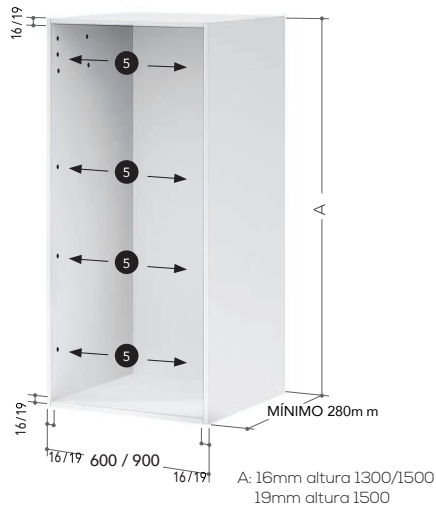

A great leap in quality and easy assembly.

Nouveau système Z-Smartlift, idéal pour ajuster la tension des lattes vers le haut et vers le bas.

Z-Smartlift est l'évolution du système Rullox (orienté vers des tailles standard spécifiques de 60 et 90 cm).

Lorsque des mesures spéciales sont prises, les sangles peuvent être déséquilibrées, ce qui entraîne des difficultés d'utilisation. Avec Smartlift, ces inconvénients sont résolus, car il s'agit d'un système de ressorts à l'intérieur, qui, au moyen d'un axe mobile, permet d'ajuster la tension exacte en fonction de la dimension et du poids du kit de volet.

Un grand pas en avant en termes de qualité et de facilité de montage.

| Sistema de montaje | Installation system | Système d'installation

1

Elementos Smarlift
Smarlift elements
Éléments Smarlift Volets Roulants

2

Medidas del módulo de montaje (mm)
Assembly module measurements (mm)
Dimensions du module de montage (mm)

3

Ubicación de las piezas
Part location
Emplacement des pièces

Básica Z-Smartlift

Z-Smartlift Basic
Basiques Z-Smartlift