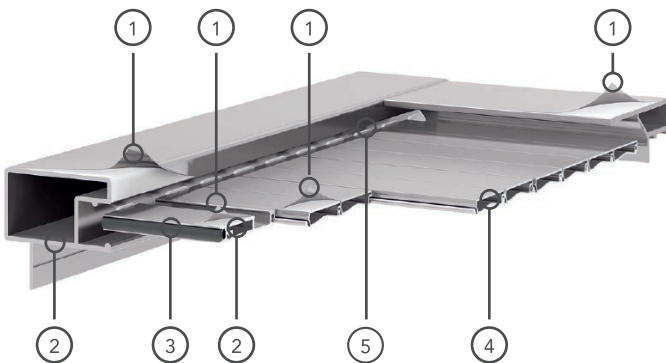

XXL

XXL

XXL

Fabricación a medida
Made to measure
Fabrication sur mesure

Nuestro Traje a medida. La XXL está pensada para decorar cualquier espacio o hueco, especialmente si es de grandes dimensiones. Podemos fabricarla hasta un máximo de 150cm de alto y 150cm de ancho.

The XXL, our made-to-measure solution, has been designed to decorate any space or opening, particularly those with large dimensions. This can be manufactured up to a maximum of 150 cm in height and 150 cm in width.

Notre costume sur mesure, la XXL est pensée pour décorer n'importe quel espace ou creux, notamment s'il est de grande taille. Nous pouvons la fabriquer jusqu'à un maximum de 150 cm de hauteur et 150 cm de large.

¿ Cómo solicitar presupuesto de la XXL ? Las fabricamos siempre bajo presupuesto. Puedes rellenar la plantilla que encontrarás en el QR. Haznoslo llegar a pedidos@servicanto.es

How to request a budget for the XXL? We always manufacture them under budget. You can fill in the template that you will find in the QR. Send us to pedidos@servicanto.es

Comment demander un budget pour le XXL? Nous les fabriquons toujours dans les limites du budget. Vous pouvez remplir le modèle que vous trouverez dans le QR. Envoyez-nous à pedido@servicanto.es

Detalle constructivo | Constructive detail | Un détail de construction

1. Lámina exterior metálica.
Outside sheet metal.
Feuille d'aluminium extérieure.

2. Perfil interior metal aluminio.
Aluminum metal inside profile.
Profilé intérieur en métal aluminium.

3. Perfil goma cierre estanco.
Airtight closure profile.
Profil joint étanche.

4. Perfil lama material plástico
Plastic material slat profile.
Plastic material slat profile.

5. Patines autodeslizantes.
Sliding guides.
Guides coulissants.