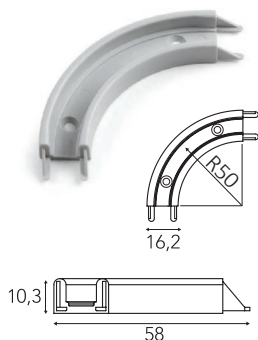

06PU0655G Guía curva 90° externa gris Grey external 90° curve guide Guide courbé 90° externe gris

Embalaje / Packaging / Emballage

Caja de 250 unidades / Box of 250 pieces / Boîte de 250 unités

Formato / Format / Format

Pieza unitaria / Single piece / Pièces unitarie

Material / Material / Matériel

Plástico / Plastic / Plastique

Compatible con / Compatible with / Compatible avec

06PU0684G Perfil guía recta metalizada / External metallic straight guide rail / Profil guide droit externe métallisé

06PU3663-3055 Lama estrecha 17,5 mm Inox / Narrow stainless steel 17,5mm slat / lame étroite 17,5mm Inox

06PU7964-3055 Perfil guía frontal Inox Stainless steel frontal guide rail Profil guide frontal Inox