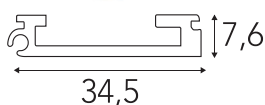

06PU2061-1205 Terminal aluminio Aluminium end slat Borne d'aluminium