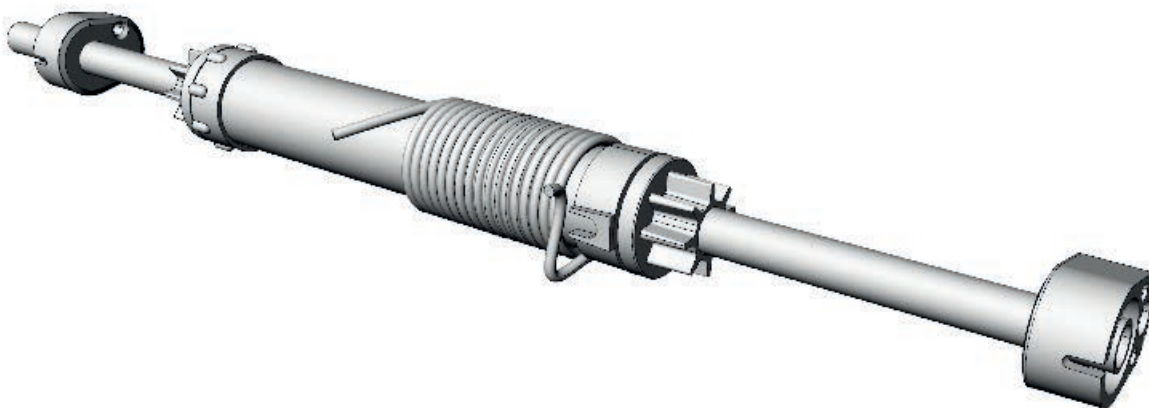

Un gran paso en calidad y facilidad de montaje.

New Z-Smartlift system, ideal for adjusting the tension of the slats up and down. Smartlift is the evolution of the Rullox system (oriented to specific standard sizes of 60 and 90cm).

When special measurements are made, the straps can become unbalanced, causing difficulties in operation. With Smartlift these inconveniences are solved, as it consists of a system of springs inside, which by means of a mobile axis we adjust the exact tension for our dimension and weight of the shutter kit.

A great leap in quality and easy assembly.

Nouveau système Z-Smartlift, idéal pour ajuster la tension des lattes vers le haut et vers le bas.

Z-Smartlift est l'évolution du système Rullox (orienté vers des tailles standard spécifiques de 60 et 90 cm).

Lorsque des mesures spéciales sont prises, les sangles peuvent être déséquilibrées, ce qui entraîne des difficultés d'utilisation. Avec Smartlift, ces inconvénients sont résolus, car il s'agit d'un système de ressorts à l'intérieur, qui, au moyen d'un axe mobile, permet d'ajuster la tension exacte en fonction de la dimension et du poids du kit de volet.

Un grand pas en avant en termes de qualité et de facilité de montage.