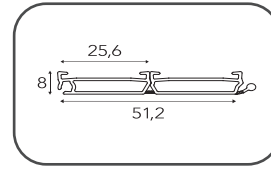

Tablero 19mm
Ref. Kit 116/117

Acero
Steel
Acier

Tablero 16mm
Ref. Kit 12/13

Tablero 19mm
Ref. Kit 112/113

Detalle constructivo | Constructive detail | Un détail de construction

1. **Lámina exterior metálica.**
Outside sheet metal.
Feuille d'aluminium extérieure.
2. **Perfil interior metal aluminio.**
Aluminium metal inside profile.
Profilé intérieur en métal aluminium.
3. **Perfil goma cierre estanco.**
Airtight closure profile.
Profil joint étanche.
4. **Perfil lama material plástico**
Plastic material slat profile.
Plastic material slat profile.
5. **Patines autodeslizantes.**
Sliding guides.
Guides coulissants.

XXL

XXL

XXL

Fabricación a medida
Made to measure
Fabrication sur mesure

Nuestro Traje a medida. La XXL está pensada para decorar cualquier espacio o hueco, especialmente si es de grandes dimensiones. Podemos fabricarla hasta un máximo de 150cm de alto y 150cm de ancho.