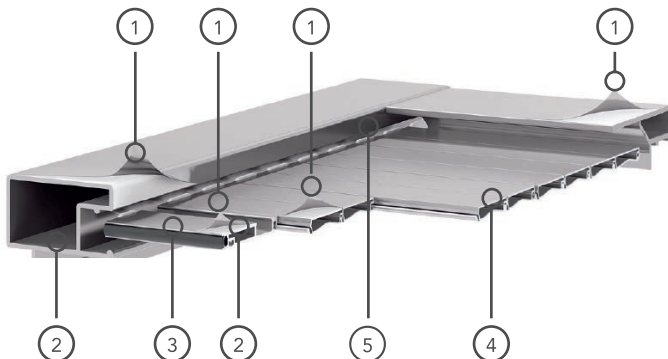

Tablero 19mm
Ref. Kit 116/117

Acero
Steel
Acier

Tablero 16mm
Ref. Kit 12/13

Tablero 19mm
Ref. Kit 112/113

Detalle constructivo | Constructive detail | Un détail de construction

1. **Lámina exterior metálica.**
Outside sheet metal.
Feuille d'aluminium extérieure.
2. **Perfil interior metal aluminio.**
Aluminium metal inside profile.
Profilé intérieur en métal aluminium.
3. **Perfil goma cierre estanco.**
Airtight closure profile.
Profil joint étanche.
4. **Perfil lama material plástico**
Plastic material slat profile.
Plastic material slat profile.
5. **Patines autodeslizantes.**
Sliding guides.
Guides coulissants.

XXL

XXL

XXL

Fabricación a medida
Made to measure
Fabrication sur mesure

Nuestro Traje a medida. La XXL está pensada para decorar cualquier espacio o hueco, especialmente si es de grandes dimensiones. Podemos fabricarla hasta un máximo de 150cm de alto y 150cm de ancho.