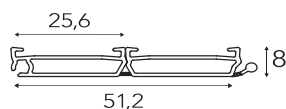

06PU4180-3055 Tirador intermedio / Intermediate blind pull / Poignée intermédiaire

06PU5437-0050 Lama Imagine negra de 25,6mm / Black Imagine slat of 25,6mm / Imagine lame noir de 25,6mm

06PU5437-2200 Lama Imagine blanca de 25,6mm / White Imagine slat of 25,6mm / Imagine lame blanc de 25,6mm