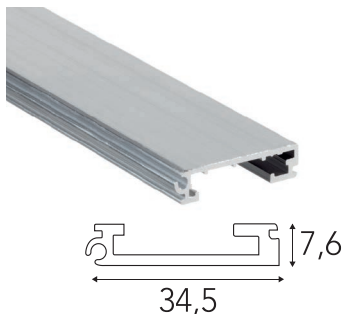

06PU2061-1205 Terminal aluminio Aluminium end slat Borne d'aluminium

Embalaje / Packaging / Emballage

Caja de 10 tiras / Box of 10 slats / Boîte de 10 bandes

Formato / Format / Format

Tiras de 2,60 m / 2,60 m slats/ Bande de 2,60 m