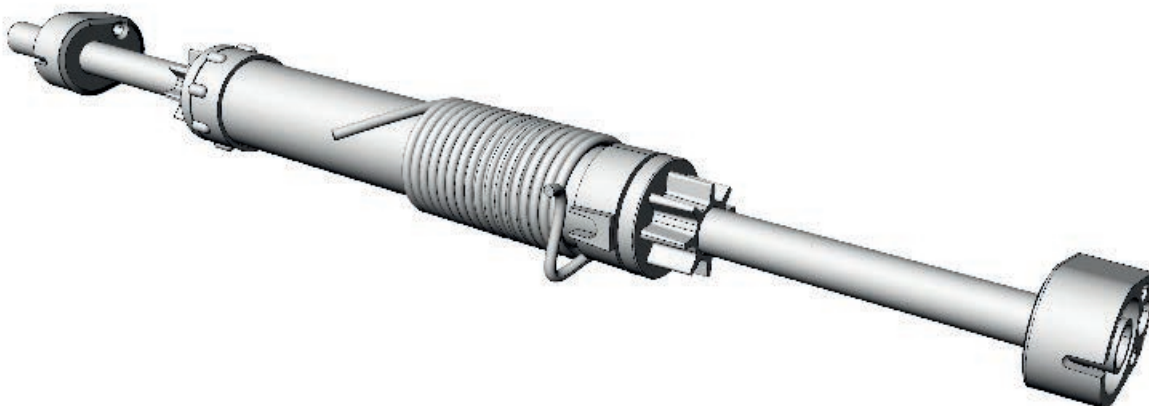

Un gran paso en calidad y facilidad de montaje.

New Z-Smartlift system, ideal for adjusting the tension of the slats up and down. Smartlift is the evolution of the Rullox system (oriented to specific standard sizes of 60 and 90cm).

When special measurements are made, the straps can become unbalanced, causing difficulties in operation. With Smartlift these inconveniences are solved, as it consists of a system of springs inside, which by means of a mobile axis we adjust the exact tension for our dimension and weight of the shutter kit.

A great leap in quality and easy assembly.

Nouveau système Z-Smartlift, idéal pour ajuster la tension des lattes vers le haut et vers le bas.

Z-Smartlift est l'évolution du système Rullox (orienté vers des tailles standard spécifiques de 60 et 90 cm).

Lorsque des mesures spéciales sont prises, les sangles peuvent être déséquilibrées, ce qui entraîne des difficultés d'utilisation. Avec Smartlift, ces inconvénients sont résolus, car il s'agit d'un système de ressorts à l'intérieur, qui, au moyen d'un axe mobile, permet d'ajuster la tension exacte en fonction de la dimension et du poids du kit de volet.

Un grand pas en avant en termes de qualité et de facilité de montage.