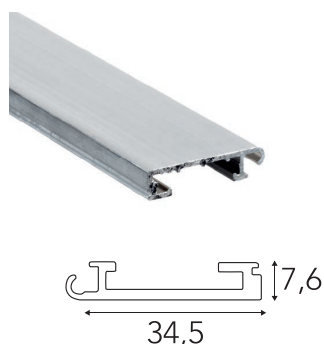

Embalaje / Packaging / Emballage

Caja de 10 tiras / Box of 10 slats / Boîte de 10 bandes

Formato / Format / Format

Tiras de 2,60 m / 2,60 m slats/ Bande de 2,60 m

Material / Material / Matériel

Aluminio / Aluminium /Aluminium

Compatible con / Compatible with / Compatible avec

06PU0702-3055 Tapa para terminal / Cover for end slat / Couvercle de borne

06PU3663-3055 Lama estrecha 17,5 mm Inox / Narrow stainless steel 17,5mm slat / Lame étroite 17,5mm Inox

06PU4180-3055 Tirador intermedio / Intermediate blind pull / Poignée intermédiaire

06PU2062TH Patín lateral del terminal / Lateral roller for end slat/ Patin lateral de la borne