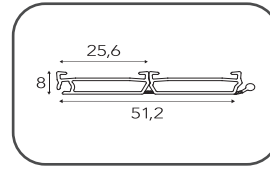

Tablero 19mm
Ref. Kit 116/117

Acero
Steel
Acier

Tablero 16mm
Ref. Kit 12/13

Tablero 19mm
Ref. Kit 112/113

Detalle constructivo | Constructive detail | Un détail de construction

1. **Lámina exterior metálica.**
Outside sheet metal.
Feuille d'aluminium extérieure.
2. **Perfil interior metal aluminio.**
Aluminium metal inside profile.
Profilé intérieur en métal aluminium.
3. **Perfil goma cierre estanco.**
Airtight closure profile.
Profil joint étanche.
4. **Perfil lama material plástico**
Plastic material slat profile.
Plastic material slat profile.
5. **Patines autodeslizantes.**
Sliding guides.
Guides coulissants.

XXL

XXL

XXL

Fabricación a medida
Made to measure
Fabrication sur mesure

Nuestro Traje a medida. La XXL está pensada para decorar cualquier espacio o hueco, especialmente si es de grandes dimensiones. Podemos fabricarla hasta un máximo de 150cm de alto y 150cm de ancho.