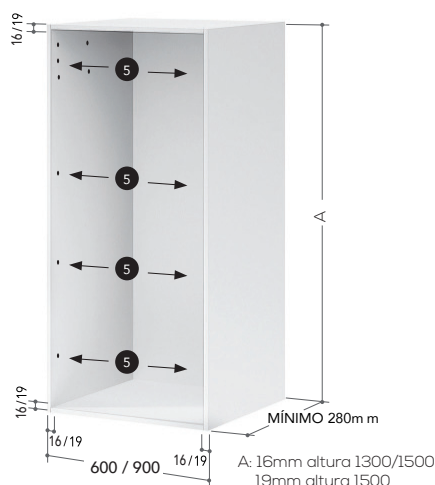

Notre persienne en kit est rapide et facile à monter, elle s'installe sur le devant du module, sans besoin d'usinage.

Si vous avez besoin d'adapter la persienne à une dimension particulière, ce sera très simple. Pour adapter la largeur de la persienne, vous devez découper les lames et la corniche et adapter la hauteur, vous couperez les deux profils à glissière sur la partie inférieure.

1

Elementos Kit Rulox
Rulox elements
Éléments Rulox Volets Roulants

2

Medidas del módulo de montaje (mm)
Assembly module measurements (mm)
Dimensions du module de montage (mm)

3

Ubicación de las piezas
Part location
Emplacement des pièces