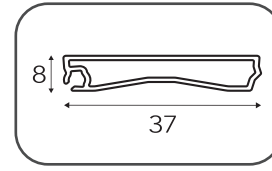

Notre persienne en kit est rapide et facile à monter, elle s'installe sur le devant du module, sans besoin d'usinage.

Si vous avez besoin d'adapter la persienne à une dimension particulière, ce sera très simple. Pour adapter la largeur de la persienne, vous devez découper les lames et la corniche et adapter la hauteur, vous couperez les deux profils à glissière sur la partie inférieure.

1

Elementos Kit Rulox
Rulox elements
Éléments Rulox Volets Roulants

2

Medidas del módulo de montaje (mm)
Assembly module measurements (mm)
Dimensions du module de montage (mm)

3

Ubicación de las piezas
Part location
Emplacement des pièces

Básica

Basic
Basiques

↓ 130 x ↔ 60 cm*
↓ 150 x ↔ 60 cm
↓ 150 x ↔ 90 cm
(*) Solo inox/Only stainless/Seulement inox

Simplicidad, funcionalidad y economía unidas a una nueva estética actual y minimalista, nueva lama frontal ancha. Con un diseño atractivo, descubre su acabado más elegante. De estructura y lamas en materia plástica y en diferentes colores, se adaptan a todos los entornos, aportando una buena solución para los problemas de espacio.