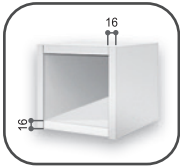

Blanca mate
Matte white
Blanc mat

Tablero 16mm
Ref. Kit 47 150x60
Ref. Kit 48 150x90