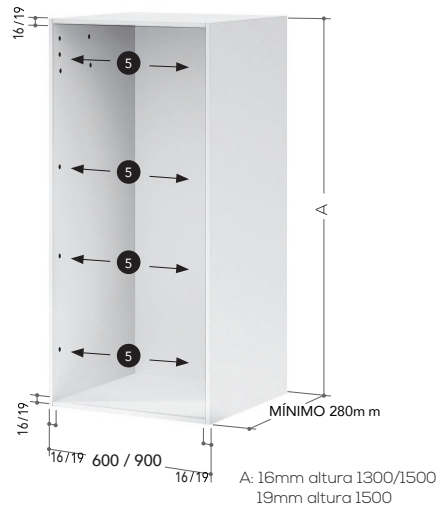

A great leap in quality and easy assembly.

Nouveau système Z-Smartlift, idéal pour ajuster la tension des lattes vers le haut et vers le bas.

Z-Smartlift est l'évolution du système Rullox (orienté vers des tailles standard spécifiques de 60 et 90 cm).

Lorsque des mesures spéciales sont prises, les sangles peuvent être déséquilibrées, ce qui entraîne des difficultés d'utilisation. Avec Smartlift, ces inconvénients sont résolus, car il s'agit d'un système de ressorts à l'intérieur, qui, au moyen d'un axe mobile, permet d'ajuster la tension exacte en fonction de la dimension et du poids du kit de volet.

2

Medidas del módulo de montaje (mm)
Assembly module measurements (mm)
Dimensions du module de montage (mm)

3

Ubicación de las piezas
Part location
Emplacement des pièces

Básica Z-Smartlift

Z-Smartlift Basic