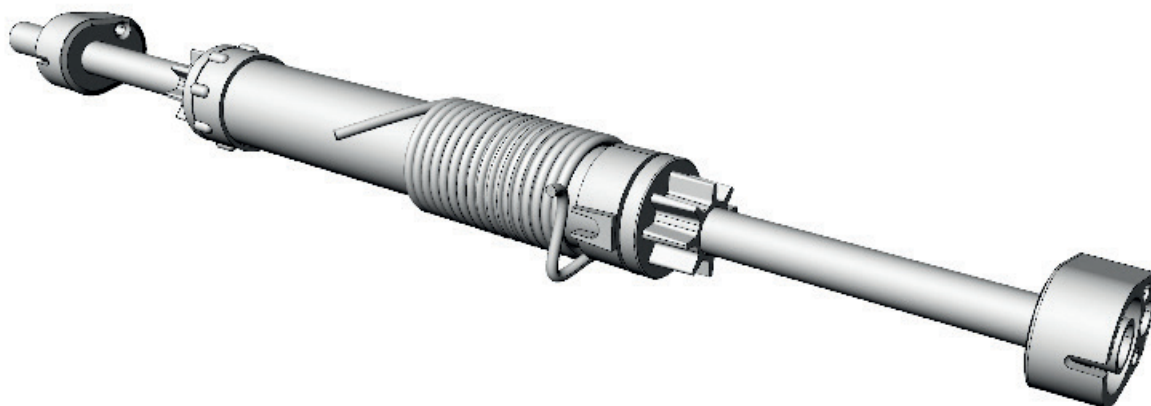

Un gran paso en calidad y facilidad de montaje.

New Z-Smartlift system, ideal for adjusting the tension of the slats up and down. Smartlift is the evolution of the Rullox system (oriented to specific standard sizes of 60 and 90cm).

When special measurements are made, the straps can become unbalanced, causing difficulties in operation. With Smartlift these inconveniences are solved, as it consists of a system of springs inside, which by means of a mobile axis we adjust the exact tension for our dimension and weight of the shutter kit.

A great leap in quality and easy assembly.

Nouveau système Z-Smartlift, idéal pour ajuster la tension des lattes vers le haut et vers le bas.

Z-Smartlift est l'évolution du système Rullox (orienté vers des tailles standard spécifiques de 60 et 90 cm).

Lorsque des mesures spéciales sont prises, les sangles peuvent être déséquilibrées, ce qui entraîne des difficultés d'utilisation. Avec Smartlift, ces inconvénients sont résolus, car il s'agit d'un système de ressorts à l'intérieur, qui, au moyen d'un axe mobile, permet d'ajuster la tension exacte en fonction de la dimension et du poids du kit de volet.

Un grand pas en avant en termes de qualité et de facilité de montage.