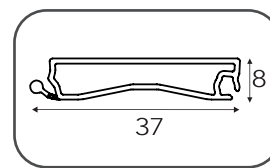

A great leap in quality and easy assembly.

Nouveau système Z-Smartlift, idéal pour ajuster la tension des lattes vers le haut et vers le bas.

Z-Smartlift est l'évolution du système Rullox (orienté vers des tailles standard spécifiques de 60 et 90 cm).

2

Medidas del módulo de montaje (mm)
Assembly module measurements (mm)
Dimensions du module de montage (mm)

3

Ubicación de las piezas
Part location
Emplacement des pièces

Básica Z-Smartlift

Z-Smartlift Basic

Basiques Z-Smartlift

↑ 150 x ↔ 60 cm
↑ 150 x ↔ 90 cm

Elegancia, sobriedad y distinción simbolizan la Nueva Gama Básica Z-Smartlift .

Diseños con tonalidades adaptables a las tendencias actuales. Cubre todas tus necesidades para que tu Kit Persiana se ajuste exactamente al entorno.