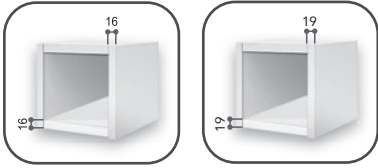

Blanco brillo
White gloss
Blanc brillant

Tablero 16mm

Ref. Kit 78 150x60
Ref. Kit 79 150x90

Tablero 19mm

Ref. Kit 178 150x60
Ref. Kit 179 150x90