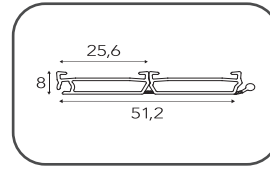

XXL

XXL

XXL

Fabricación a medida  
Made to measure  
Fabrication sur mesure

**Nuestro Traje a medida. La XXL está pensada para decorar cualquier espacio o hueco, especialmente si es de grandes dimensiones. Podemos fabricarla hasta un máximo de 150cm de alto y 150cm de ancho.**