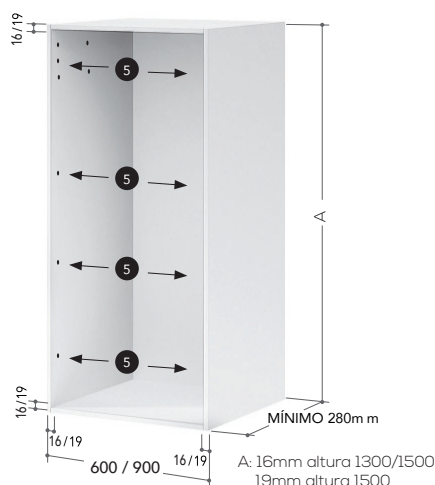

1

**Elementos Kit Rulox**  
Rulox elements  
Éléments Rulox Volets Roulants

2

**Medidas del módulo de montaje (mm)**  
Assembly module measurements (mm)  
Dimensions du module de montage (mm)

3

**Ubicación de las piezas**  
Part location  
Emplacement des pièces

## Básica

Basic  
Basiques

↓ 130 x ↔ 60 cm\*

↓ 150 x ↔ 60 cm

↓ 150 x ↔ 90 cm

(\*) Solo inox/Only stainless/Seulement inox

**Simplicidad, funcionalidad y economía unidas a una nueva estética actual y minimalista, nueva lama frontal ancha. Con un diseño atractivo, descubre su acabado más elegante.**