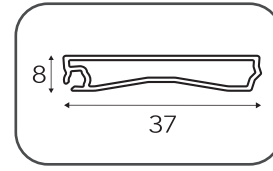

1

**Elementos Kit Rulox**  
Rulox elements  
Éléments Rulox Volets Roulants

2

**Medidas del módulo de montaje (mm)**  
Assembly module measurements (mm)  
Dimensions du module de montage (mm)

3

**Ubicación de las piezas**  
Part location  
Emplacement des pièces

## Básica

Basic  
Basiques

↓ 130 x ↔ 60 cm\*

↓ 150 x ↔ 60 cm

↓ 150 x ↔ 90 cm

(\*) Solo inox/Only stainless/Seulement inox

**Simplicidad, funcionalidad y economía unidas a una nueva estética actual y minimalista, nueva lama frontal ancha. Con un diseño atractivo, descubre su acabado más elegante.**