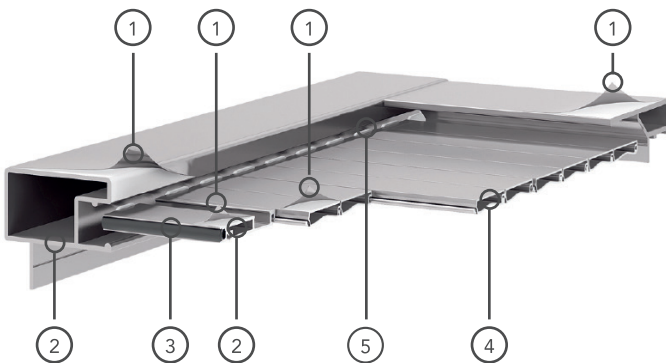

XXL

XXL

XXL

Fabricación a medida
Made to measure
Fabrication sur mesure

Nuestro Traje a medida. La XXL está pensada para decorar cualquier espacio o hueco, especialmente si es de grandes dimensiones. Podemos fabricarla hasta un máximo de 150cm de alto y 150cm de ancho.

The XXL, our made-to-measure solution, has been designed to decorate any space or opening, particularly those with large dimensions. This can be manufactured up to a maximum of 150 cm in height and 150 cm in width.

Notre costume sur mesure, la XXL est pensée pour décorer n'importe quel espace ou creux, notamment s'il est de grande taille. Nous pouvons la fabriquer jusqu'à un maximum de 150 cm de hauteur et 150 cm de large.

¿ Cómo solicitar presupuesto de la XXL ? Las fabricamos siempre bajo presupuesto. Puedes rellenar la plantilla que encontrarás en el QR. Haznoslo llegar a pedidos@servicanto.es

How to request a budget for the XXL? We always manufacture them under budget. You can fill in the template that you will find in the QR. Send us to pedidos@servicanto.es

Comment demander un budget pour le XXL? Nous les fabriquons toujours dans les limites du budget. Vous pouvez remplir le modèle que vous trouverez dans le QR. Envoyez-nous à pedido@servicanto.es

Detalle constructivo | Constructive detail | Un détail de construction

1. Lámina exterior metálica.
Outside sheet metal.
Feuille d'aluminium extérieure.

2. Perfil interior metal aluminio.
Aluminum metal inside profile.
Profilé intérieur en métal aluminium.

3. Perfil goma cierre estanco.
Airtight closure profile.
Profil joint étanche.

4. Perfil lama material plástico
Plastic material slat profile.
Plastic material slat profile.

5. Patines autodeslizantes.
Sliding guides.
Guides coulissants.