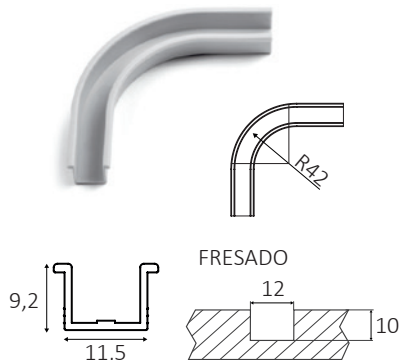

06PU0646G Guía curva 90° encastrable gris / Grey inset 90° curve guide / Guide courbé 90° encastrable gris

Embalaje / Packaging / Emballage

Caja de 250 unidades / Box of 250 pieces / Boîte de 250 unités

Formato / Format / Format

Pieza unitaria / Single piece / Pièce unitarie

Material / Material / Matériel

Plástico / Plastic / Plastique

Compatible con / Compatible with / Compatible avec

06PU0681G Perfil guía recta encastrable gris / Grey inset straight guide rail / Profil guide droit externe gris

06PU3663-3055 Lama estrecha 17,5 mm Inox / Narrow stainless steel 17,5mm slat / lame étroite 17,5mm Inox

06PU5437-0050/06PU5437-2200 Lama estrecha Imagine 25,6 mm / Narrow Imagine 25.6mm slat / lame étroite Imagine 25,6 mm.