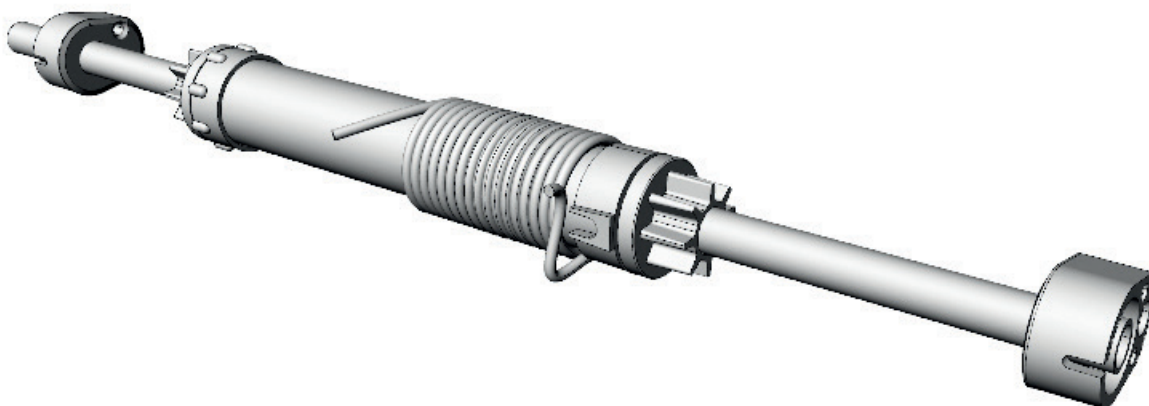

Un gran paso en calidad y facilidad de montaje.

New Z-Smartlift system, ideal for adjusting the tension of the slats up and down. Smartlift is the evolution of the Rullox system (oriented to specific standard sizes of 60 and 90cm).

When special measurements are made, the straps can become unbalanced, causing difficulties in operation. With Smartlift these inconveniences are solved, as it consists of a system of springs inside, which by means of a mobile axis we adjust the exact tension for our dimension and weight of the shutter kit.

A great leap in quality and easy assembly.

Nouveau système Z-Smartlift, idéal pour ajuster la tension des lattes vers le haut et vers le bas.

Z-Smartlift est l'évolution du système Rullox (orienté vers des tailles standard spécifiques de 60 et 90 cm).

Lorsque des mesures spéciales sont prises, les sangles peuvent être déséquilibrées, ce qui entraîne des difficultés d'utilisation. Avec Smartlift, ces inconvénients sont résolus, car il s'agit d'un système de ressorts à l'intérieur, qui, au moyen d'un axe mobile, permet d'ajuster la tension exacte en fonction de la dimension et du poids du kit de volet.

Un grand pas en avant en termes de qualité et de facilité de montage.