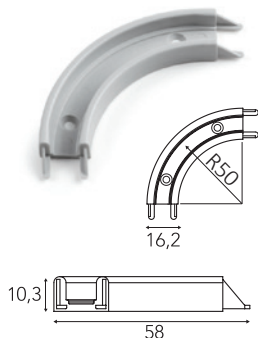

06PU0655G Guía curva 90° externa gris Grey external 90° curve guide Guide courbé 90° externe gris

Embalaje / Packaging / Emballage

Caja de 250 unidades / Box of 250 pieces / Boîte de 250 unités

Formato / Format / Format

Pieza unitaria / Single piece / Pièces unitarie

Material / Material / Matériel

Plástico / Plastic / Plastique

Compatible con / Compatible with / Compatible avec

06PU0684G Perfil guía recta metalizada / External metallic straight guide rail / Profil guide droit externe métallisé

06PU3663-3055 Lama estrecha 17,5 mm Inox / Narrow stainless steel 17,5mm slat / lame étroite 17,5mm Inox

06PU7964-3055 Perfil guía frontal Inox Stainless steel frontal guide rail Profil guide frontal Inox