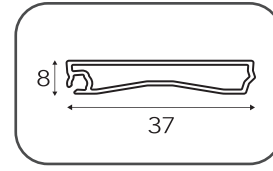

EasyKit

EasyKit

EasyKit