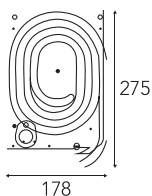

Embalaje / Packaging / Emballage

Caja de 50 unidades / Box of 50 pieces / Boîte de 50 unités

Formato / Format / Format

Pieza unitaria MD/MI / Single piece DX/SX / Pièce unitarie D/G

Material / Material / Matériel

Plástico / Plastic / Plastique

Compatible con / Compatible with / Compatible avec

06PU7964-3055 Perfil guía frontal Inox Stainless steel frontal guide rail Profil guide frontal Inox

06PU4098TH Conjunto Rullox con fleje 15N 145cm Rullox set-up with 15N 145cm Ensemble Rullox avec ressort 7N 145cm

06PU1906TH Conjunto Rullox con fleje 15N 145cm Rullox set-up with 15N 145cm Ensemble Rullox avec ressort 15N 145cm

06PUD218 Mecanismo de compensación Z-SMARTLIFT Z-SMARTLIFT compensation mechanism Z-SMARTLIFT mécanisme d'indemnisation

06PUD219 Mecanismo de compensación Z-SMARTLIFT Z-SMARTLIFT compensation mechanism Z-SMARTLIFT mécanisme d'indemnisation

06PUD220 Mecanismo de compensación Z-SMARTLIFT Z-SMARTLIFT compensation mechanism Z-SMARTLIFT mécanisme d'indemnisation

06PUD221 Mecanismo de compensación Z-SMARTLIFT Z-SMARTLIFT compensation mechanism Z-SMARTLIFT mécanisme d'indemnisation

TODAS LAS LAMAS ALL THE SLATS TOUTES LES LAMES