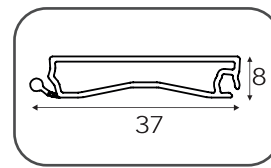

# | Sistema de montaje | Installation system | Système d'installation

1

**Elementos Smarlift**  
Smarlift elements  
Éléments Smarlift Volets Roulants

2

**Medidas del módulo de montaje (mm)**  
Assembly module measurements (mm)  
Dimensions du module de montage (mm)

## Básica Z-Smartlift

Z-Smartlift Basic

Basiques Z-Smartlift

↑ 150 x ↔ 60 cm  
↑ 150 x ↔ 90 cm

**Elegancia, sobriedad y distinción simbolizan la Nueva Gama Básica Z-Smartlift .**

**Diseños con tonalidades adaptables a las tendencias actuales. Cubre todas tus necesidades para que tu Kit Persiana se ajuste exactamente al entorno.**