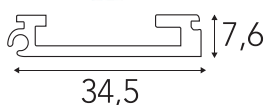

06PU2061-1205 Terminal aluminio Aluminium end slat Borne d'aluminium