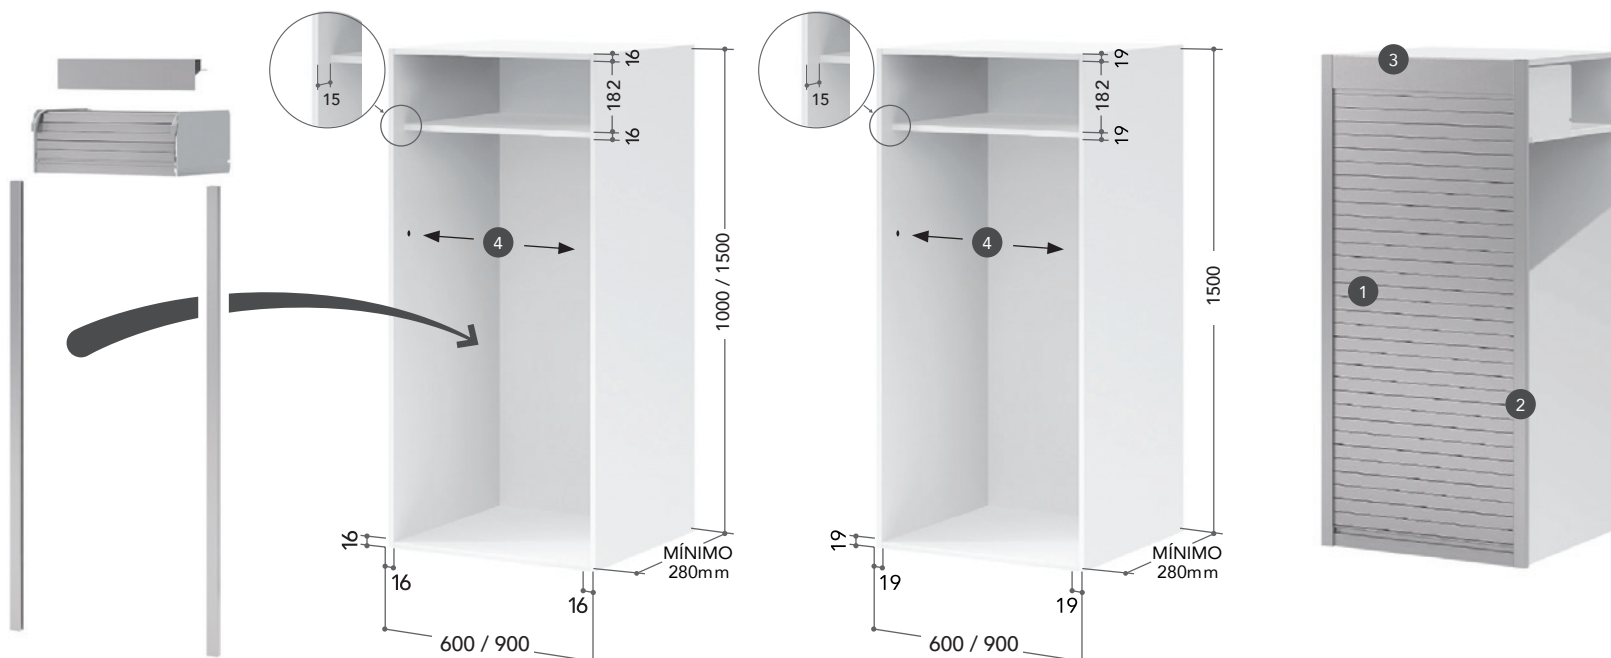

First of all, its easy installation, thanks to its pre-assembled cassette. Remember that you can adjust its height thanks to the guide rails that can be cut to size, but always at the bottom.

Secondly, its rapid installation; the roller shutter can be installed in just four steps, saving a lot of time and effort.

Thirdly, adjusting the fall of the slats is made even easier. You can do this by tightening or loosening the Z-Smarlift axis without having to dismantle the roller shutter or the furniture.

Tout d'abord, son montage est facile grâce à la cassette préassemblée. Rappelez-vous que vous pourrez adapter sa hauteur grâce aux glissières découpables, toujours sur la partie inférieure.

Ensuite, le montage est très rapide. En quatre étapes à peine, la persienne est assemblée avec une grande économie de temps et de travail.

Troisièmement, ajuster la chute de la lame est désormais très facile. Il vous suffira de tendre plus ou moins l'axe Z-Smarlift, sans qu'il ne faille démonter la persienne ou le meuble.

Sistema de montaje | Installation system | système d'installation

1 Elementos Kit RollBox RollBox elements Éléments RollBox Volets Roulants	2 Medidas del módulo de montaje (mm) Assembly module measurements (mm) Dimensions du module de montage (mm)	3 Ubicación de las piezas Part location Emplacement des pièces