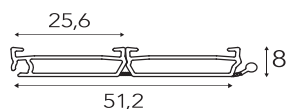

06PU4180-3055 Tirador intermedio / Intermediate blind pull / Poignée intermédiaire

**06PU5437-0050** Lama Imagine negra de 25,6mm / Black Imagine slat of 25,6mm / Imagine lame noir de 25,6mm

**06PU5437-2200** Lama Imagine blanca de 25,6mm / White Imagine slat of 25,6mm / Imagine lame blanc de 25,6mm