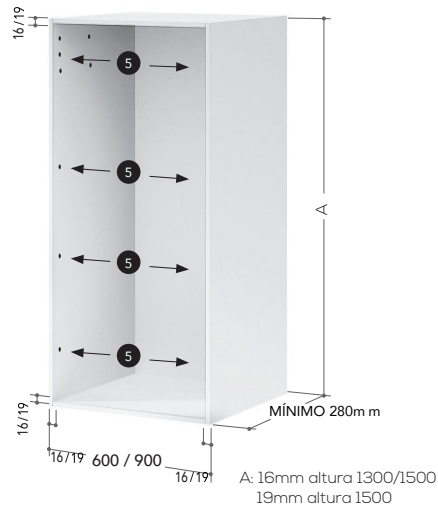

| Sistema de montaje | Installation system | Système d'installation

1

Elementos Smarlift
Smarlift elements
Éléments Smarlift Volets Roulants

2

Medidas del módulo de montaje (mm)
Assembly module measurements (mm)
Dimensions du module de montage (mm)

3

Ubicación de las piezas
Part location
Emplacement des pièces